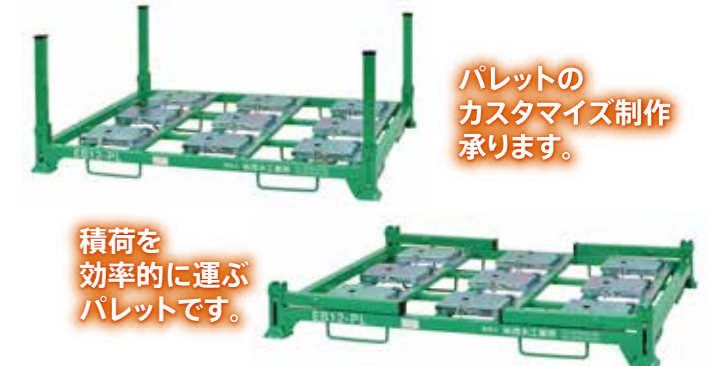

■汎用エンジンリターナブルパレット

精密機器の輸送時には、衝撃や振動を最小限に抑えます。耐久性・作業効率・汎用性・積載効率に配慮したパレットです。輸送方法に合わせた専用設計の為、サイズ・形状は御打合せにより決定いたします。